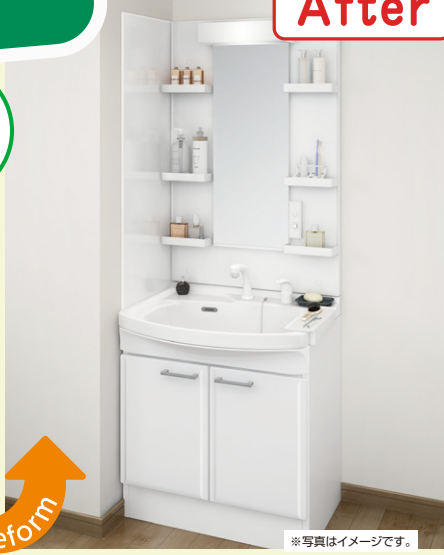

型間口2550mm・足元スライドタイプ・
ハンドシャワー水栓・IHヒーター・
スリム型シロッコファン・ステンレス天板

658,400円

期間限定▲100,000円値引き

お風呂

Before

ジメツとして
カビだらけ

After

※写真はイメージです。

Takara standard ミーナ

耐震システムバス

おすすめポイント

ピカピカ

ガッチリ

ポカポカ

毎日シャワーで流すだけ、
ホーロークリーン浴室パネル。

震度6強相当の振動にも
耐える丈夫なフレーム構造。

浴室全体をしっかりと保温。
あたたかさを逃がしません!!

税別価格

商品代+組立費

1616サイズ・FRP浴槽・FRP洗場・
フラット天井・サーモ水栓・
パーフェクト保温

527,300円

期間限定▲100,000円値引き

洗面化粧台

Before

洗面用品が
片付かない

After

※写真はイメージです。

Takara standard オンディーヌ

ホーロー洗面化粧台

おすすめポイント

キャビネットのすみずみまで

高品位ホーローを採用した
扉タイプのキャビネット。