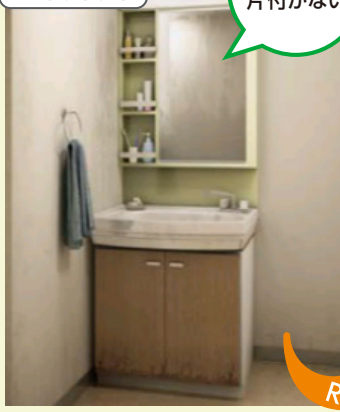

型間口2550mm・足元スライドタイプ・
ハンドシャワー水栓・IHヒーター・
スリム型シロッコファン・ステンレス天板

658,400円

期間限定▲100,000円値引き

お風呂

Before

ジメツとして
カビだらけ

After

※写真はイメージです。

Takara standard ミーナ

耐震システムバス

おすすめポイント

ピカピカ

ガッチリ

ポカポカ

毎日シャワーで流すだけ、
ホーロークリーン浴室パネル。

震度6強相当の振動にも
耐える丈夫なフレーム構造。

浴室全体をしっかりと保温。
あたたかさを逃がしません!!

税別価格

商品代+組立費

1616サイズ・FRP浴槽・FRP洗場・
フラット天井・サーモ水栓・
パーフェクト保温

527,300円

期間限定▲100,000円値引き

洗面化粧台

Before

洗面用品が
片付かない

After

※写真はイメージです。

Takara standard オンディーヌ

ホーロー洗面化粧台

おすすめポイント

キャビネットのすみずみまで

高品位ホーローを採用した
扉タイプのキャビネット。